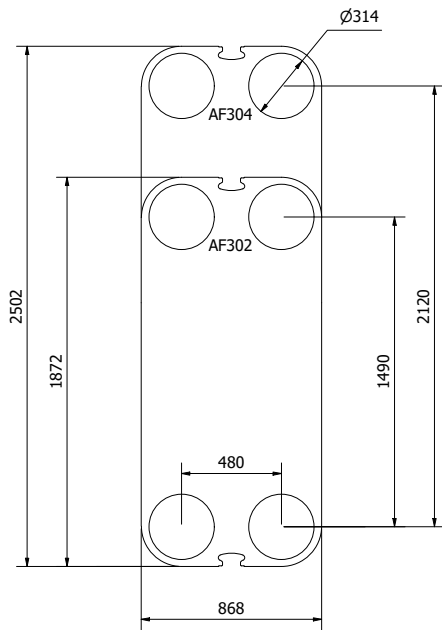

Mål i mm

Designtryk:

- Malet stativ: 1,0/1,6/2,5 MPa (145/232/362 PSI)

Konstruktion standarder:

- EN13445
- ASME afsnit VIII, Div. 1

Stativ:

- Malet stativ, RAL 5010 (fås også i andre farver)

Tilslutninger:

- DN 300/12" flange i kulstofstål, gummi foring eller beklædt med AISI 316 eller titanium
- I henhold til alle kendte standarder

Plade materiale:

- AISI 304/316 og titanium
- Andre materialer fås på forespørgsel

Pakninger:

- Vælg mellem Hang-on eller limet pakninger
- Materiale: NBR, EPDM og Viton
- Andre materialer fås på forespørgsel