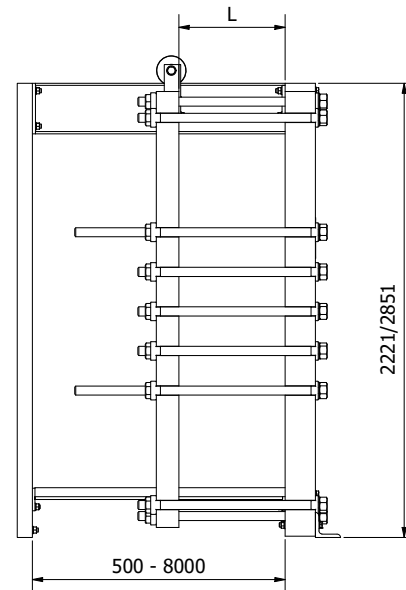

Mål i mm

Designtryk:

- Malet stativ: 1,0/1,6/2,5 MPa (145/232/362 PSI)

Konstruktion standarder:

- EN13445
- ASME afsnit VIII, Div. 1

Stativ:

- Malet stativ, RAL 5010 (fås også i andre farver)

Tilslutninger:

- DN 300/12" flange i kulstofstål, gummi foring eller beklædt med AISI 316 eller titanium
- I henhold til alle kendte standarder

Plade materiale:

- AISI 304/316 og titanium
- Andre materialer fås på forespørgsel

Pakninger:

- Vælg mellem Hang-on eller limet pakninger
- Materiale: NBR, EPDM og Viton
- Andre materialer fås på forespørgsel